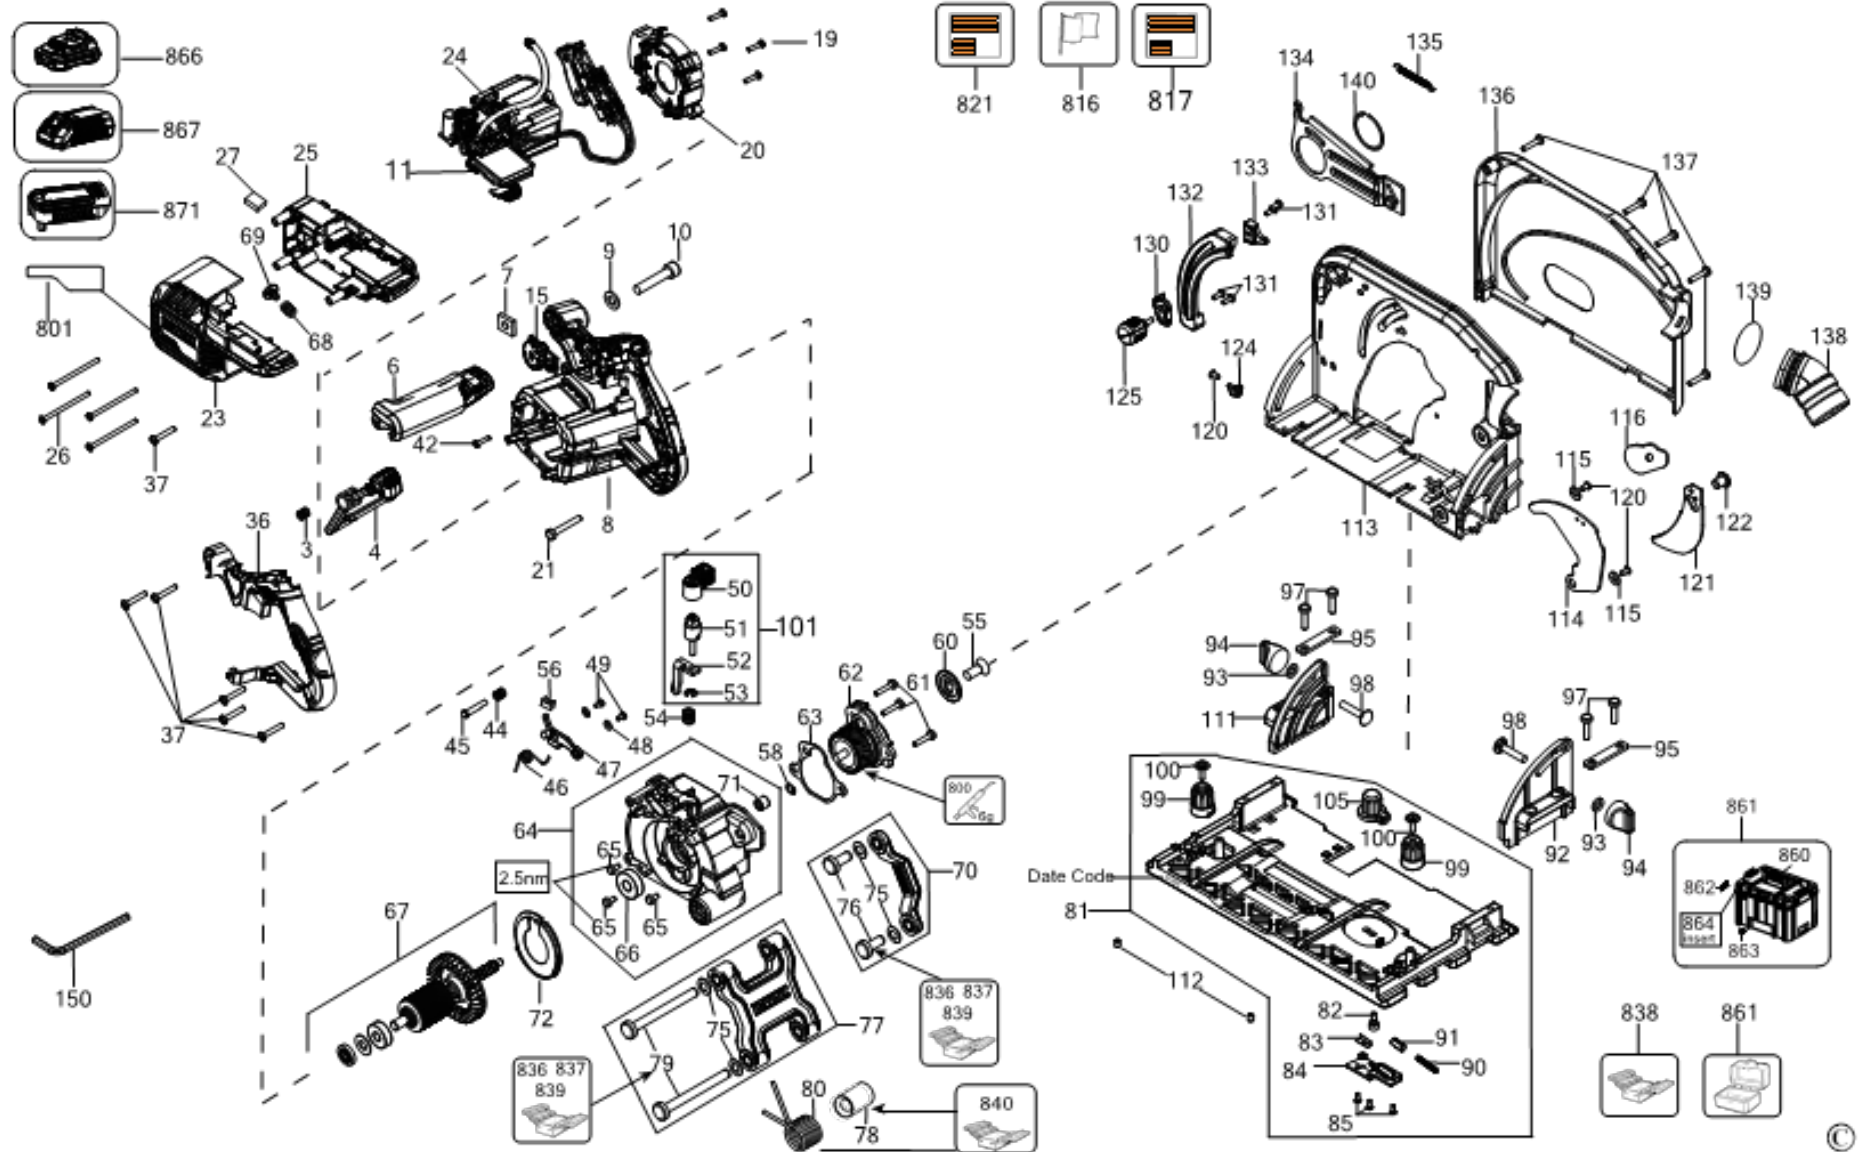

DCS520 CORDLESS PLUNGE SAW 1

Parts List DCS520 CORDLESS PLUNGE SAW 1

Item	Part Number	Qty	Part Description	General Description	Other Info	Repair Inst	Markets
3	1007210-00	1	SPRING COMPRESSION			No	QW
4	1009031-00	1	LEVER LOCK			No	QW
6	492062-00	1	HANDLE			No	QW
7	491035-00	1	PLATE			No	QW
8	N423488	1	HOUSING MOTOR			No	QW
9	1005703-00	1	WASHER			No	QW
10	949886-38	1	SCREW			No	QW
15	N438611	1	DIAL PLATE			No	QW
19	330019-66	4	SCREW			No	QW
20	N423492	1	PLATE SA			No	QW
21	330045-18	4	SCREW			No	QW
23	N423490	1	CLAMSHELL			No	QW
24	N494138	1	STATOR SA			No	QW
25	N423489	1	CLAMSHELL			No	QW
26	330065-16	4	SCREW			No	QW
27	329930-00	1	FOAM			No	QW
36	N431460	1	HANDLE			No	QW
37	330065-09	6	SCREW			No	QW
42	330065-05	1	SCREW			No	QW
44	1005371-00	1	SPRING COMPRESSION			No	QW
45	N019976	1	PIN			No	QW
46	1006028-00	1	SPRING TORSION			No	QW
47	1008323-00	1	PLATE LOCK			No	QW
48	330016-01	2	WASHER			No	QW
49	1006719-00	2	SCREW TORX			No	QW
50	493499-00	1	BUTTON			No	QW
51	496980-00	1	PIN			No	QW
52	496979-00	1	PLATE			No	QW
53	370170	1	CIRCLIP			No	QW
54	1005444-00	1	SPRING COMPRESSION			No	QW
55	490549-00	1	SCREW			No	QW
56	1008577-00	1	BUTTON			No	QW